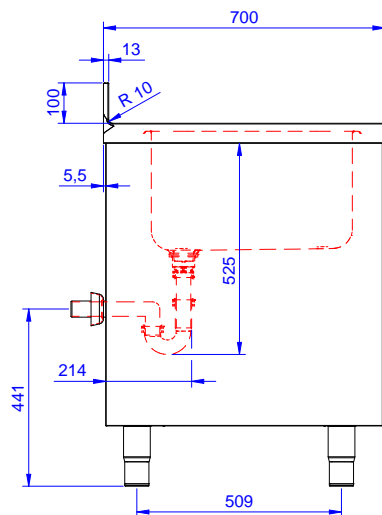

D = Scarico acqua

Alto