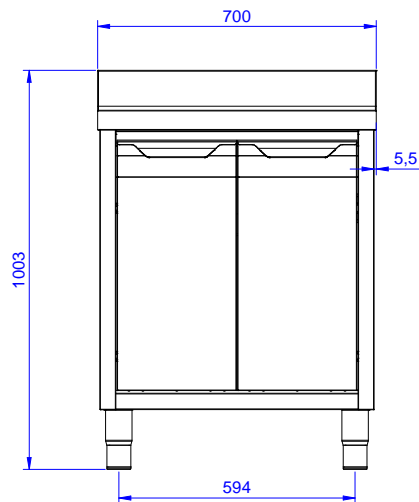

Fronte

Lato