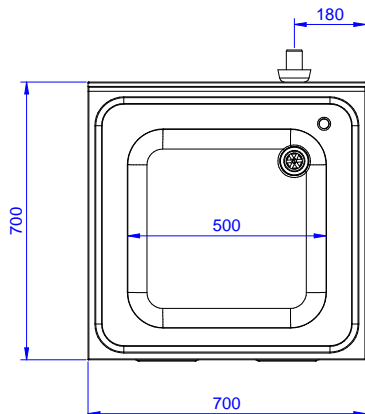

#### Articolo N° \_\_\_\_\_

Lavatoio in acciaio inox AISI 304 con piano di lavoro da 50 mm e spessore 10/10. Insonorizzato con piega salvamani sui bordi e dotato di involucro perimetrale ed angoli saldati. Due porte a battente fonoassorbenti. Piedini regolabili in altezza. Alzatina paraspruzzi posteriore con raggiatura 10 mm, altezza 100 mm e spessore 13 mm. Una vasca da 500x500xh300 mm dotata di tubo troppopieno e piletta di scarico da 2".

### Accessori opzionali

- Kit 4 ruote, di cui due con freno, diametro 100 mm, per tavoli armadiati (altezza complessiva su ruote = 860 mm) PNC 855299
- Rubinetto con leva a gomito con canna, 3/4" monoforo PNC 855322
- Rubinetto con leva a gomito con canna corta, 3/4" monoforo PNC 855323
- Rubinetto a pedale con canna e con pedali caldo e freddo, 3/4" PNC 855328
- Sifone singolo in plastica da 2" per lavatoi PNC 895313

Approvazione: \_\_\_\_\_

Fronte

Lato

D = Scarico acqua

Alto

### Informazioni chiave

Larghezza armadio:	
132817 (MLA716PN)	645 mm
Profondità armadio:	645 mm
Altezza armadietto:	380 mm
Dimensioni esterne, larghezza:	700 mm
Dimensioni esterne, profondità:	700 mm
Dimensioni esterne, altezza:	1000 mm
Dimensione alzatina, altezza:	100 mm
Dimensione alzatina, profondità:	13 mm
Dimensione alzatina, raggio:	R=10
Numero di vasche:	1
Dimensione vasca:	500x500xH300
Numero e tipologia di porte:	2 Cernierato
Spessore piano di lavoro:	50 mm
Peso netto:	40 kg